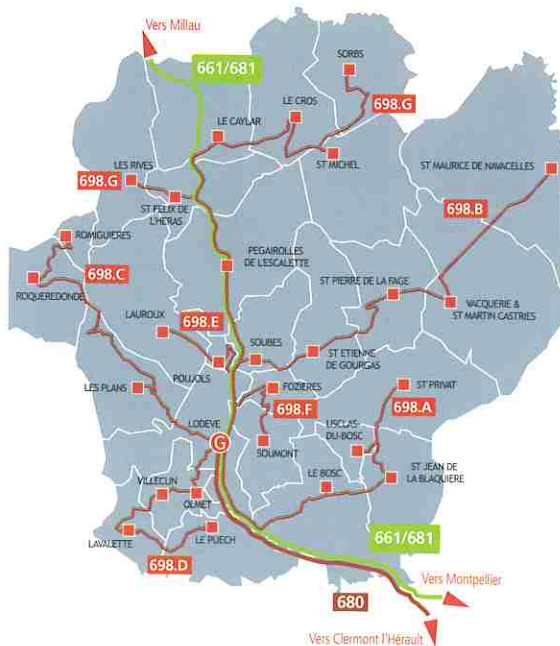

## Le réseau Draille - Bassin de Lodève

**Ligne 698.A** : Usclas du Bosc - St Privat - St Jean de la Blaquière - Le Bosc

**Ligne 698.B** : St Maurice de Navacelles - La Vacquerie & St Martin de Castries - St Pierre de la Fage - St Etienne de Gourgas - Soubès

**Ligne 698.C** : Les Plans - Roqueredonde - Romiguières

**Ligne 698.D** : Le Puech - Lavalette - Olmet et Villecum

**Ligne 698.E** : Pégairolles de l'Escalette - Poujols - Lauroux

**Ligne 698.F** : Soumont - Fozières

**Ligne 698.G** : Sorbs - Cros - St Michel - St Félix de l'Héras - Les Rives - Le Caylar

## La Draille - Ligne 698.B

Lodève > Saint Maurice de Navacelles

Saint Maurice de Navacelles - La Vacquerie et Saint Martin de Castries - Saint Pierre de la Fage - Saint Etienne de Gourgas - Soubès - Lodève